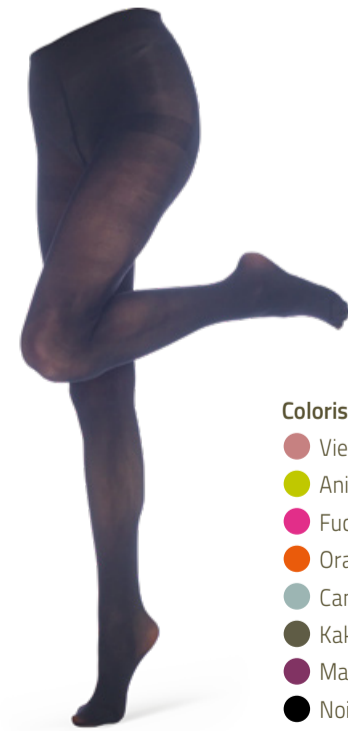

- **Invisibles sous-cheville**
  Noir
  Référence: 174-19
  Tailles: 35-39
  40-45
  72% tactel
- **Invisibles sous-cheville**
  Blanc
  Référence: 174-01
  Tailles: 35-39
  40-45
  72% tactel

COLLANTS OPAQUES 50 DENIERS 9,90 € NOUVEAU