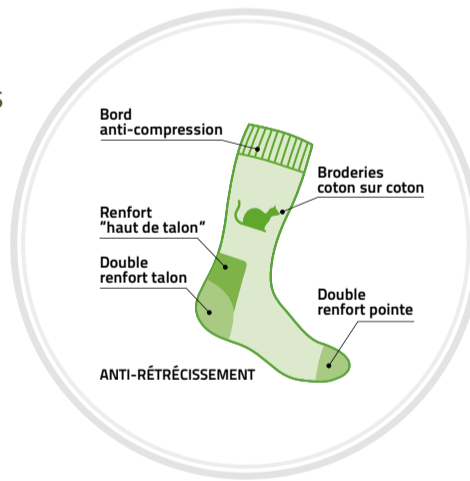

**POM DE PIN**  
CHAUSSETTES FRANCE BELGIQUE

COLLECTION 2020 » 2021

La taille est également étudiée pour s'adapter au mieux après 2 à 3 lavages.